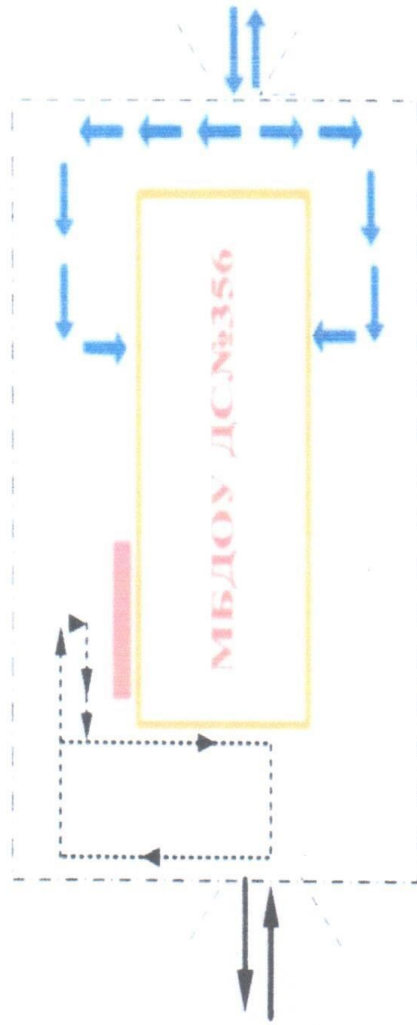

3. Пути движения транспортных средств к местам разгрузки/погрузки и рекомендуемые безопасные пути передвижения детей по территории МБДОУ «ДС № 356 г. Челябинска».

- въезд/выезд грузовых транспортных средств
- движение грузовых транспортных средств по территории образовательной организации
- движение детей и подростков на территории образовательной организации
- место разгрузки/погрузки