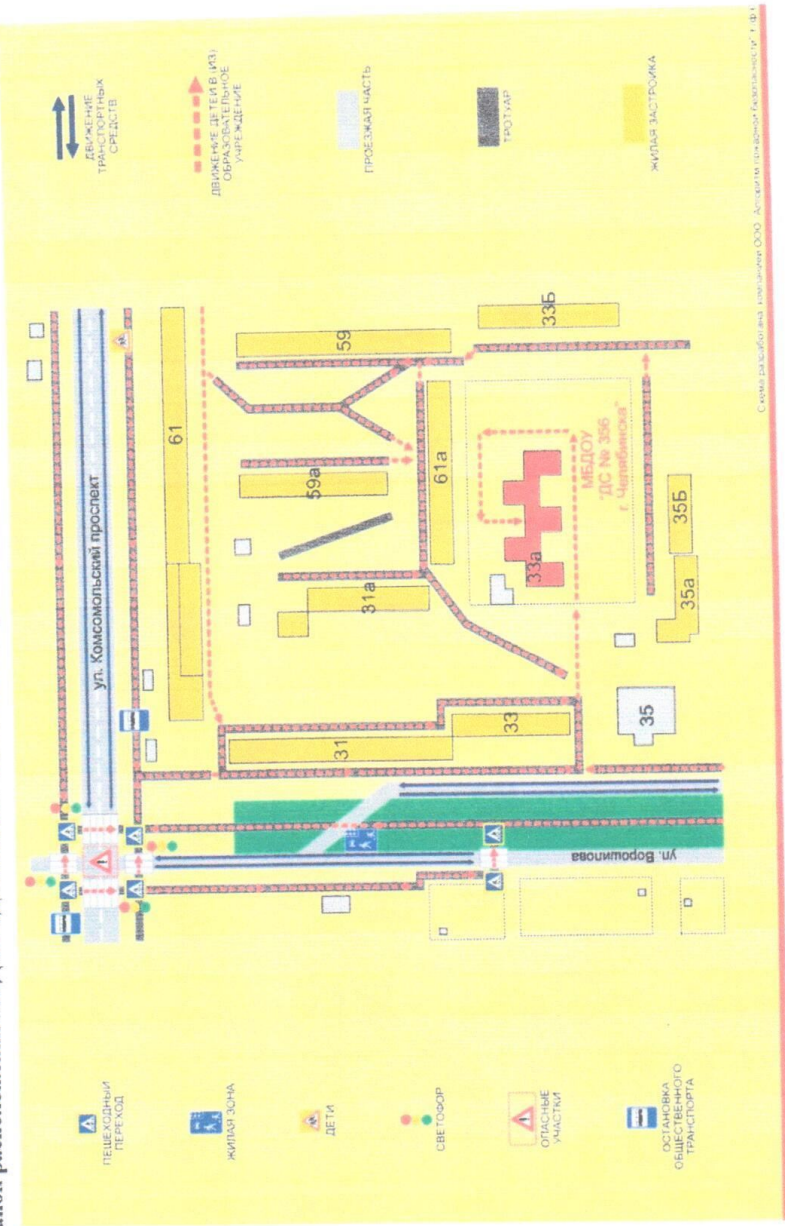

1. Район расположения МБДОУ «ДС № 356 г. Челябинска», пути движения транспортных средств и воспитанников.

Схема разработана: ООО «Андрей Павлович Корольков» г. Челябинск